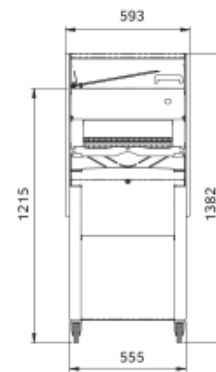

193 Kg.

ST42

Автоматическая модель с верхней защитной крышкой для общего использования. Скорость нарезки регулируема.

Тщательно разработанный дизайн оборудования значительно упрощает его установку в магазинах и любых других пунктах продажи.

ST42	
Модель - Модель	Самостоятельно на колесах
Загрузка - Загрузка	Frontale / Front
Номинальная ширина пропила	420 mm
Размер макс. стекло мм	400 x 300 x 180h
Смолы для лезвий	Scelta da 9 a 20 мм / Доступен от 9 до 20 мм