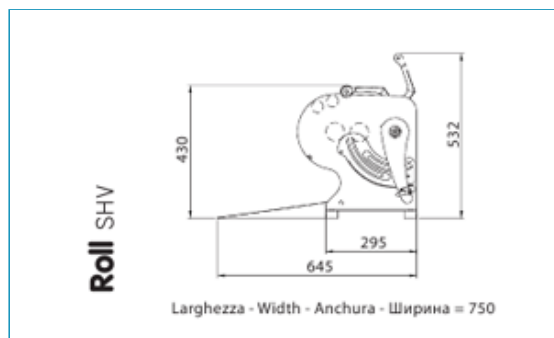

КОМПАКТНЫЕ ТЕСТОРАСКАТОЧНЫЕ МАШИНЫ SHV

Компактная настольная тестораскаточная машина. Подходит для раскатки любого вида теста. Каркас машины из покрытой защитной краской нержавеющей стали
Регулирование толщины слоя с помощью рычага со шкалой настройки.

Технические характеристики	SHV
Габариты упаковки, (мм)	920 x 420 x 830
Вес нетто, (кг)	71
Мощность, (кВт)	0.55
Напряжение, (В)	400V-3-50/60Hz
Длина цилиндров, (мм)	500
Диаметр цилиндров, (мм)	60
Открытие/зазор цилиндров, (мм)	0 - 38
Длина столов, (мм)	500
Ширина столов, (мм)	500
Горизонтальные с ручным управлением	-
Вертикальные с ручным управлением	+
Настольная модель	+
Каретка	-
Складные столы	-
Инверсия цикла с помощью джойстика	-
Непрерывный цикл	+
Ручное упр. механизмом посыпания муки	-
Дифференц-ная скорость лент транспортеров	-