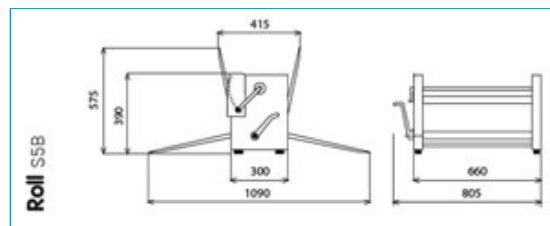

Технические характеристики	S5B
Габариты упаковки, (мм)	920 x 420 x 830
Вес нетто, (кг)	44
Мощность, (кВт)	-
Напряжение, (В)	-
Длина цилиндров, (мм)	500
Диаметр цилиндров, (мм)	60
Открытие/зазор цилиндров, (мм)	0 - 38
Длина столов, (мм)	500
Ширина столов, (мм)	500
Горизонтальные с ручным управлением	+
Вертикальные с ручным управлением	-
Настольная модель	+
Каретка	-
Складные столы	+
Инверсия цикла с помощью джойстика	-
Непрерывный цикл	-
Ручное упр. механизмом посыпания муки	-
Дифференц-ная скорость лент транспортеров	-