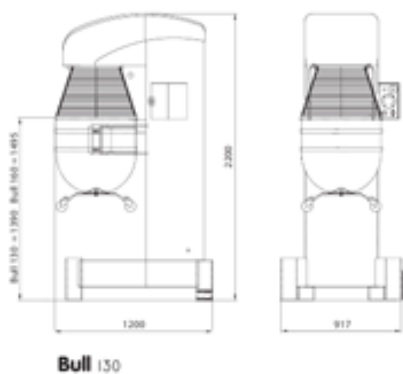

Технические характеристики	BULL 130
Габариты упаковки, (мм)	1150x1450x2265
Вес нетто, (кг)	770
Мощность, (кВт)	6
Напряжение с инвертором, (В)	400V-3-50/60Hz
Напряжение модель 3В, (В)	-
Регулирование скорости с помощью инвертора	+
Выбор 3 скоростей с помощью переключателя	-
Ручной механизм подъема дежи	-
Электронный механизм подъема дежи	+
Дежа из нержавеющей стали	+
Дежа из нержавеющей стали, на колесиках	+
Сокращение объема дежи	-
Каретка для дежи	-
3 инструмента	+
Скребок	опции
Съемная решетка	+
Версия Plus (сенсорный экран)	опции