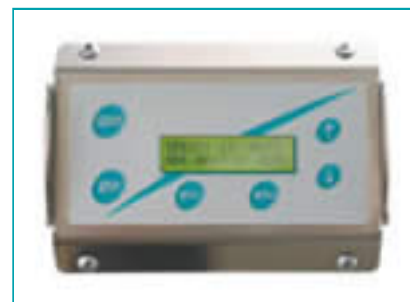

Хлеборезки для белого хлеба и хлеба с 30%-м содержанием ржи с фронтальной загрузкой

Полуавтоматические хлеборезки со структурой из стали, настольная модель. Изготавливаются с толкателем хлеба из нержавеющей стали с автоматическим подающим механизмом, с возможностью выбора различного силового давления, с возможностью резки по одному батону или постоянно.

Технические характеристики

	ASIA-420	ASIA-520
Максимальная длина батона	420 мм	520 мм
Максимальная высота батона	40-165 мм	40-165 мм
Расстояние между лезвиями	7-9-10-11-12-14-15-16-18	8-9-10-11-12-14-15-16-18
Установленная мощность	0,75 кВт	0,75 кВт
Вес	118 кг	135 кг
Габаритные размеры	603x557x752 мм	603x657x752 мм